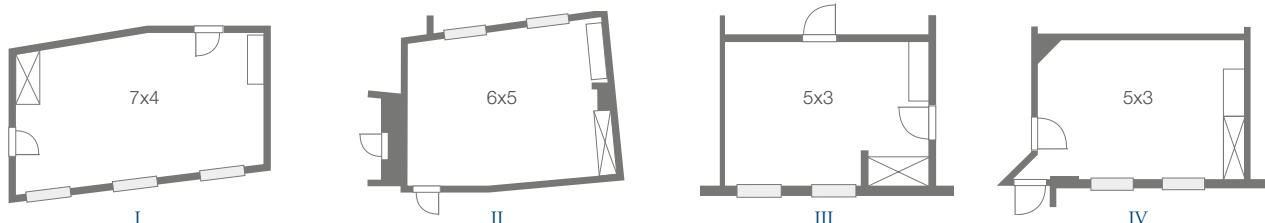

# Capacity / Set-up

						U-Shape	Boardroom	Classroom	Theatre	Banquet	Reception
											
		Floor level	Surface m <sup>2</sup>	Dimension l/w	Height	Maximum number of participants					
<b>Meeting room</b>	Bonaparte I	0	42	6x7	3.50 m	18	22	24	30	24	40
	Bonaparte II	0	70	10x7	3.50 m	28	32	40	62	36	90
	Bonaparte III	0	42	6x7	2.50 m	14	16	16	22	na	20
<b>Boardroom</b>	Boardroom I	1	28	7x4	2.50 m	na	12	12	na	na	na
	Boardroom II	1	30	6x5	2.50 m	na	12	12	na	na	na
	Boardroom III	0	15	5x3	2.50 m	na	10	10	na	na	na
	Boardroom IV	0	15	5x3	2.50 m	na	10	10	na	na	na