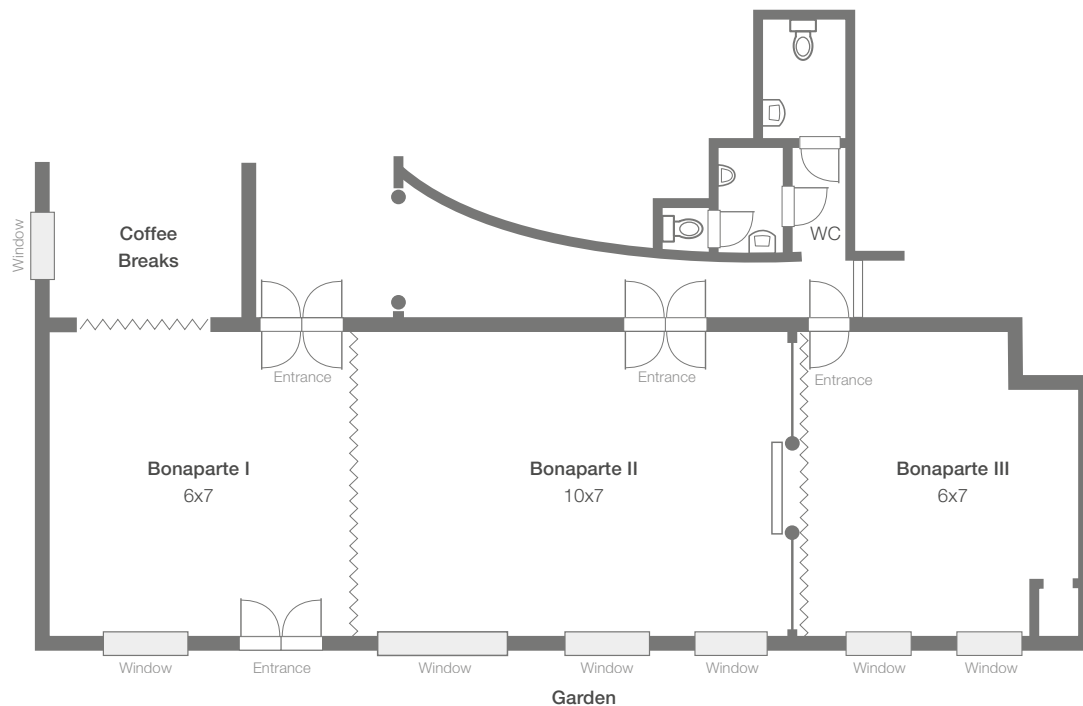

## Board Rooms

# Capacity / Set-up

						U-Shape	Boardroom	Classroom	Theatre	Banquet	Reception
											
		Floor level	Surface m <sup>2</sup>	Dimension l/w	Height	Maximum number of participants					
<b>Meeting room</b>	Bonaparte I	0	42	6x7	3.50 m	18	22	24	30	24	40
	Bonaparte II	0	70	10x7	3.50 m	28	32	40	62	36	90
	Bonaparte III	0	42	6x7	2.50 m	14	16	16	22	na	20
<b>Boardroom</b>	Boardroom I	1	28	7x4	2.50 m	na	12	12	na	na	na
	Boardroom II	1	30	6x5	2.50 m	na	12	12	na	na	na
	Boardroom III	0	15	5x3	2.50 m	na	10	10	na	na	na
	Boardroom IV	0	15	5x3	2.50 m	na	10	10	na	na	na